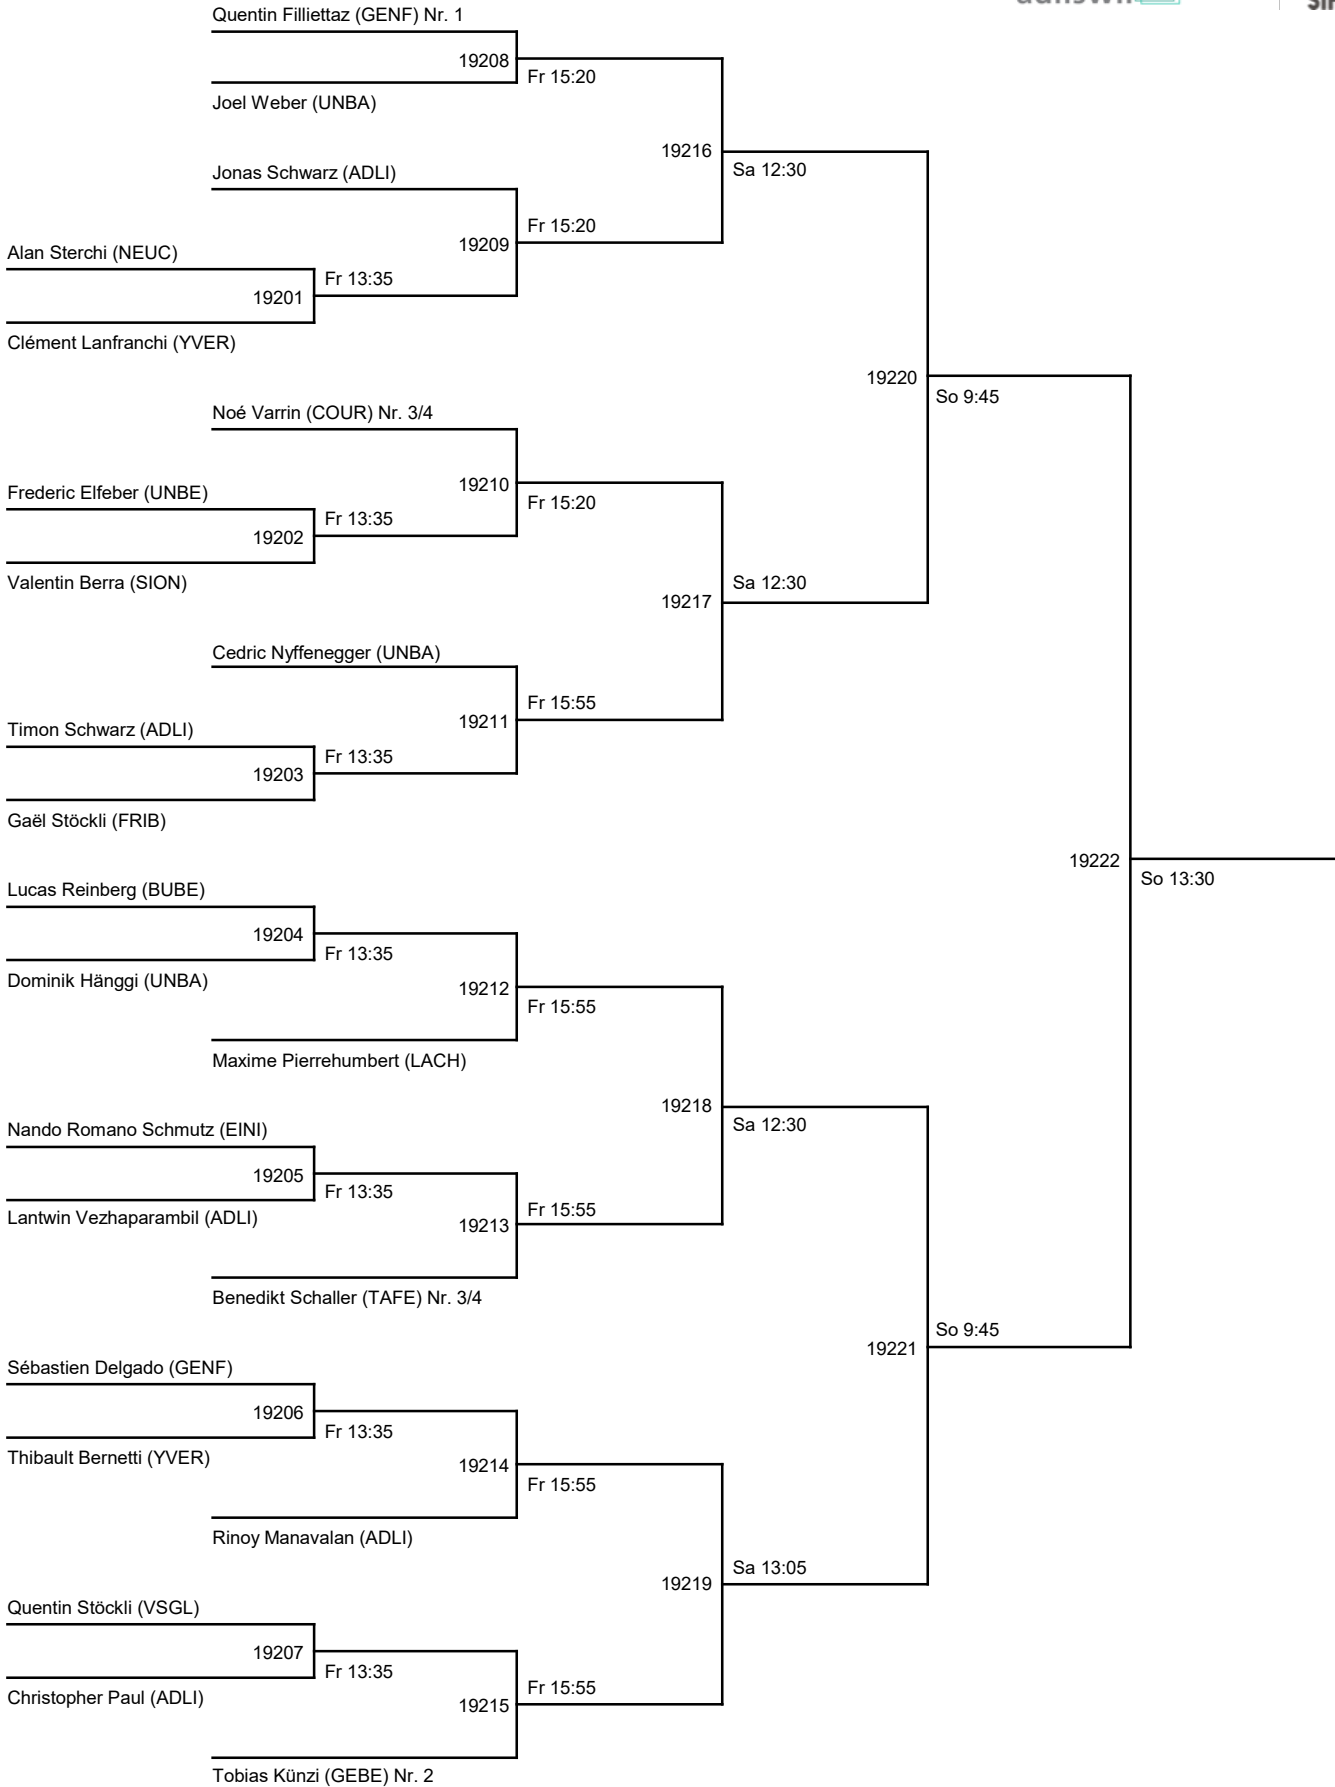

# Herren-Einzel U19 - Final