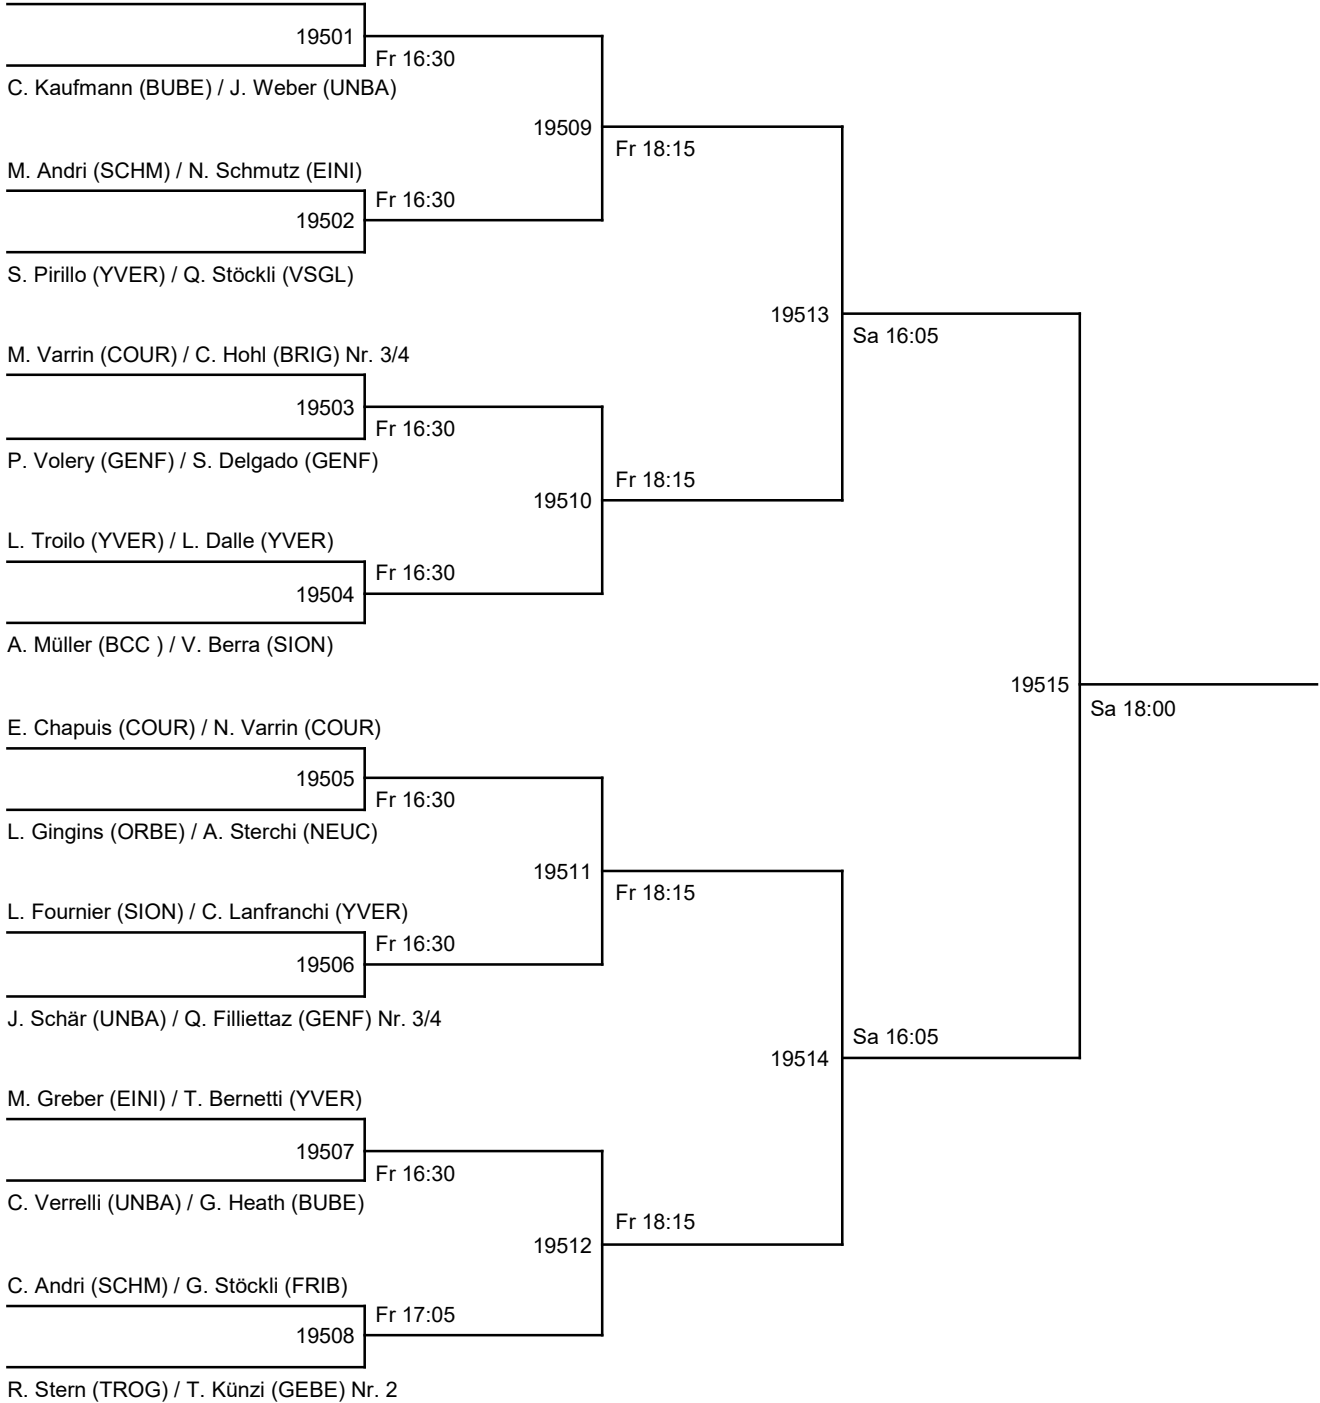

Mixed-Doppel U19 - Final

C. von Rotz (ZUG) / S. Furrer (GEBE) Nr. 1