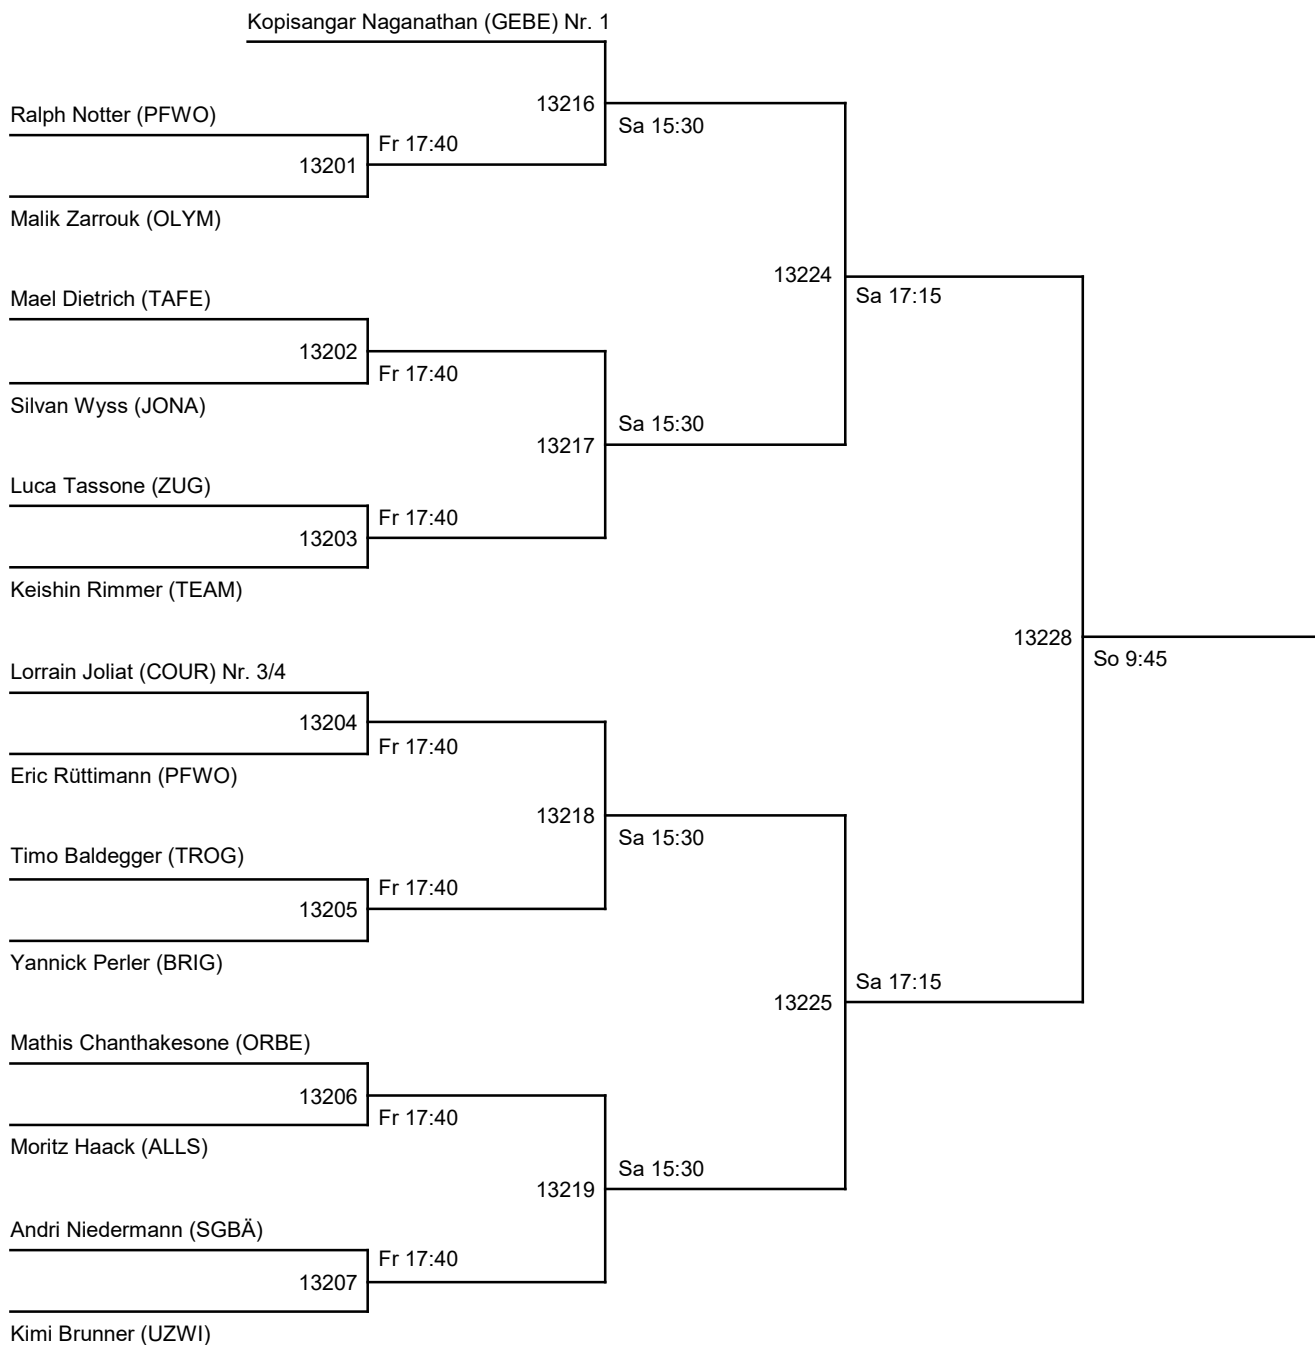

# Damen-Doppel U15 - Final

# Mixed-Doppel U15 - Final

# Herren-Einzel U13 - Halbfinal