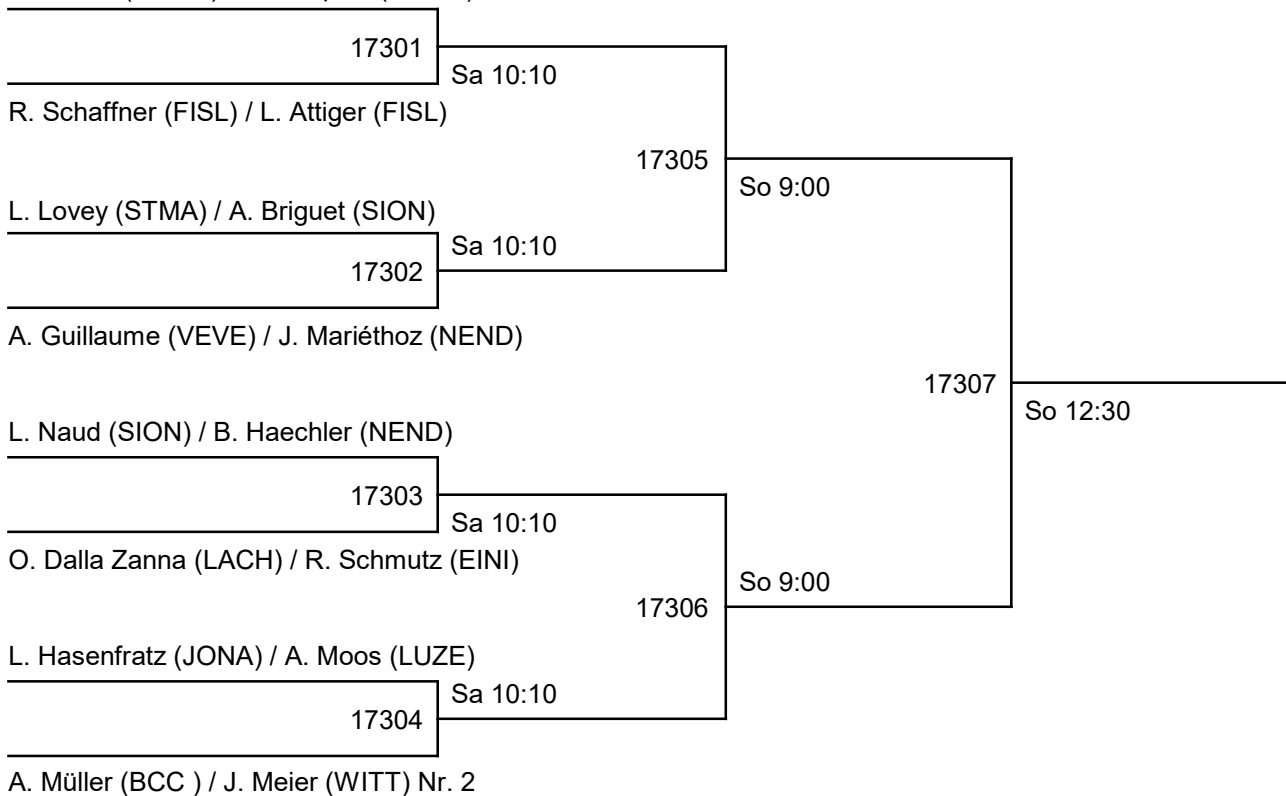

Damen-Doppel U17 - Final

M. Varrin (COUR) / E. Chapuis (COUR) Nr. 1