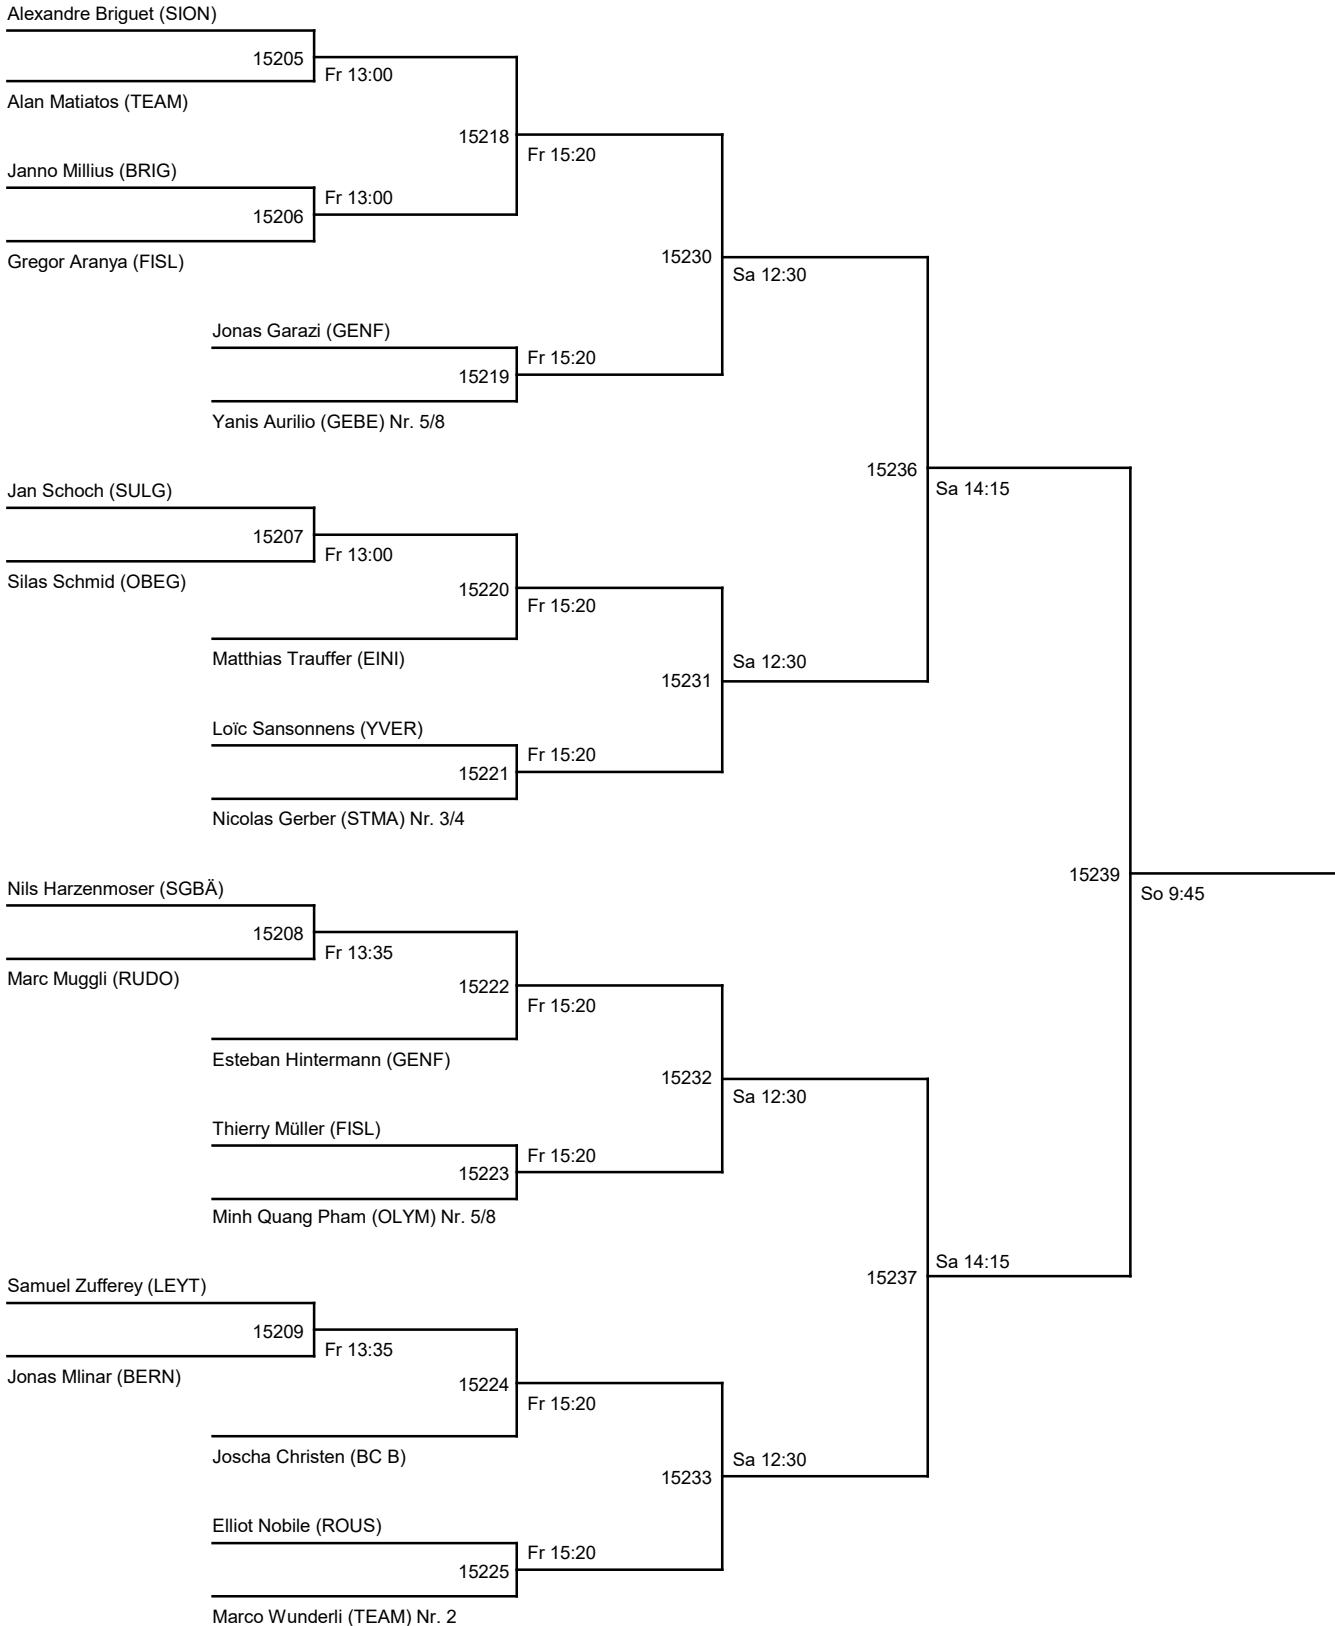

Herren-Einzel U15 - Halbfinal

Herren-Einzel U15 - Final

Sieger Spiel 15.238

Sieger Spiel 15.238