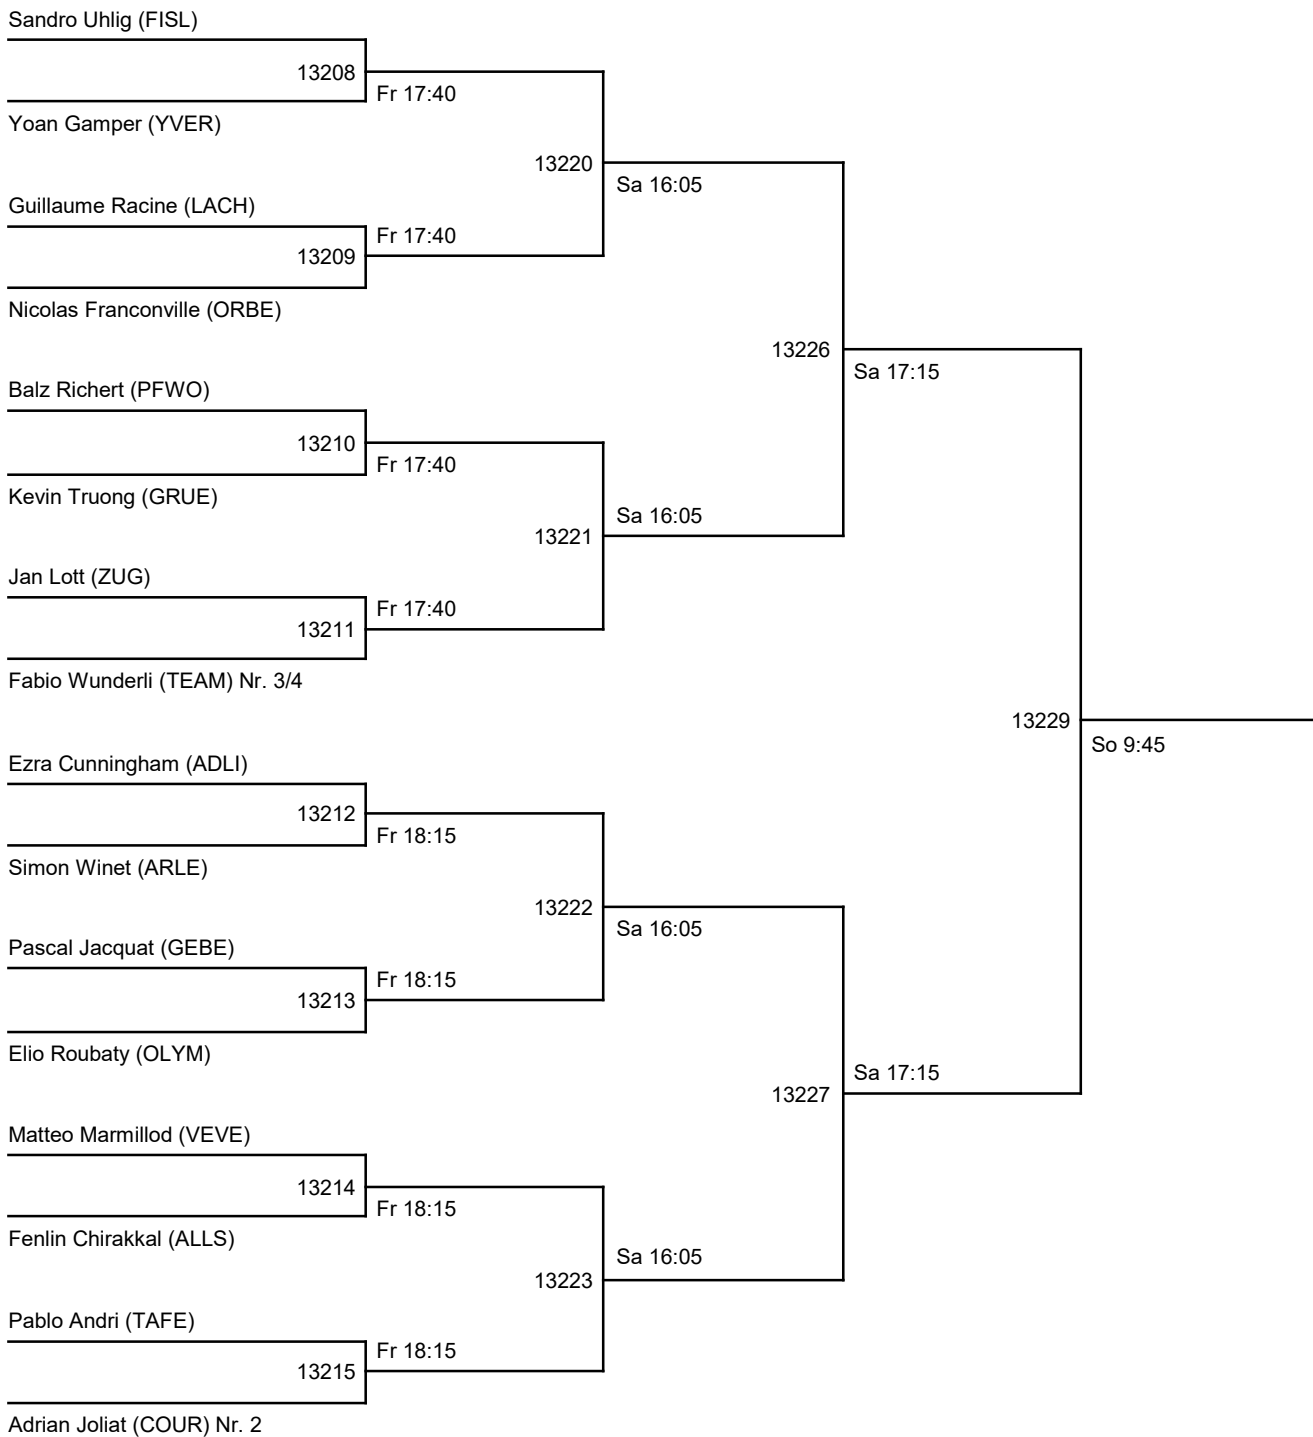

Herren-Einzel U13 - Halbfinal