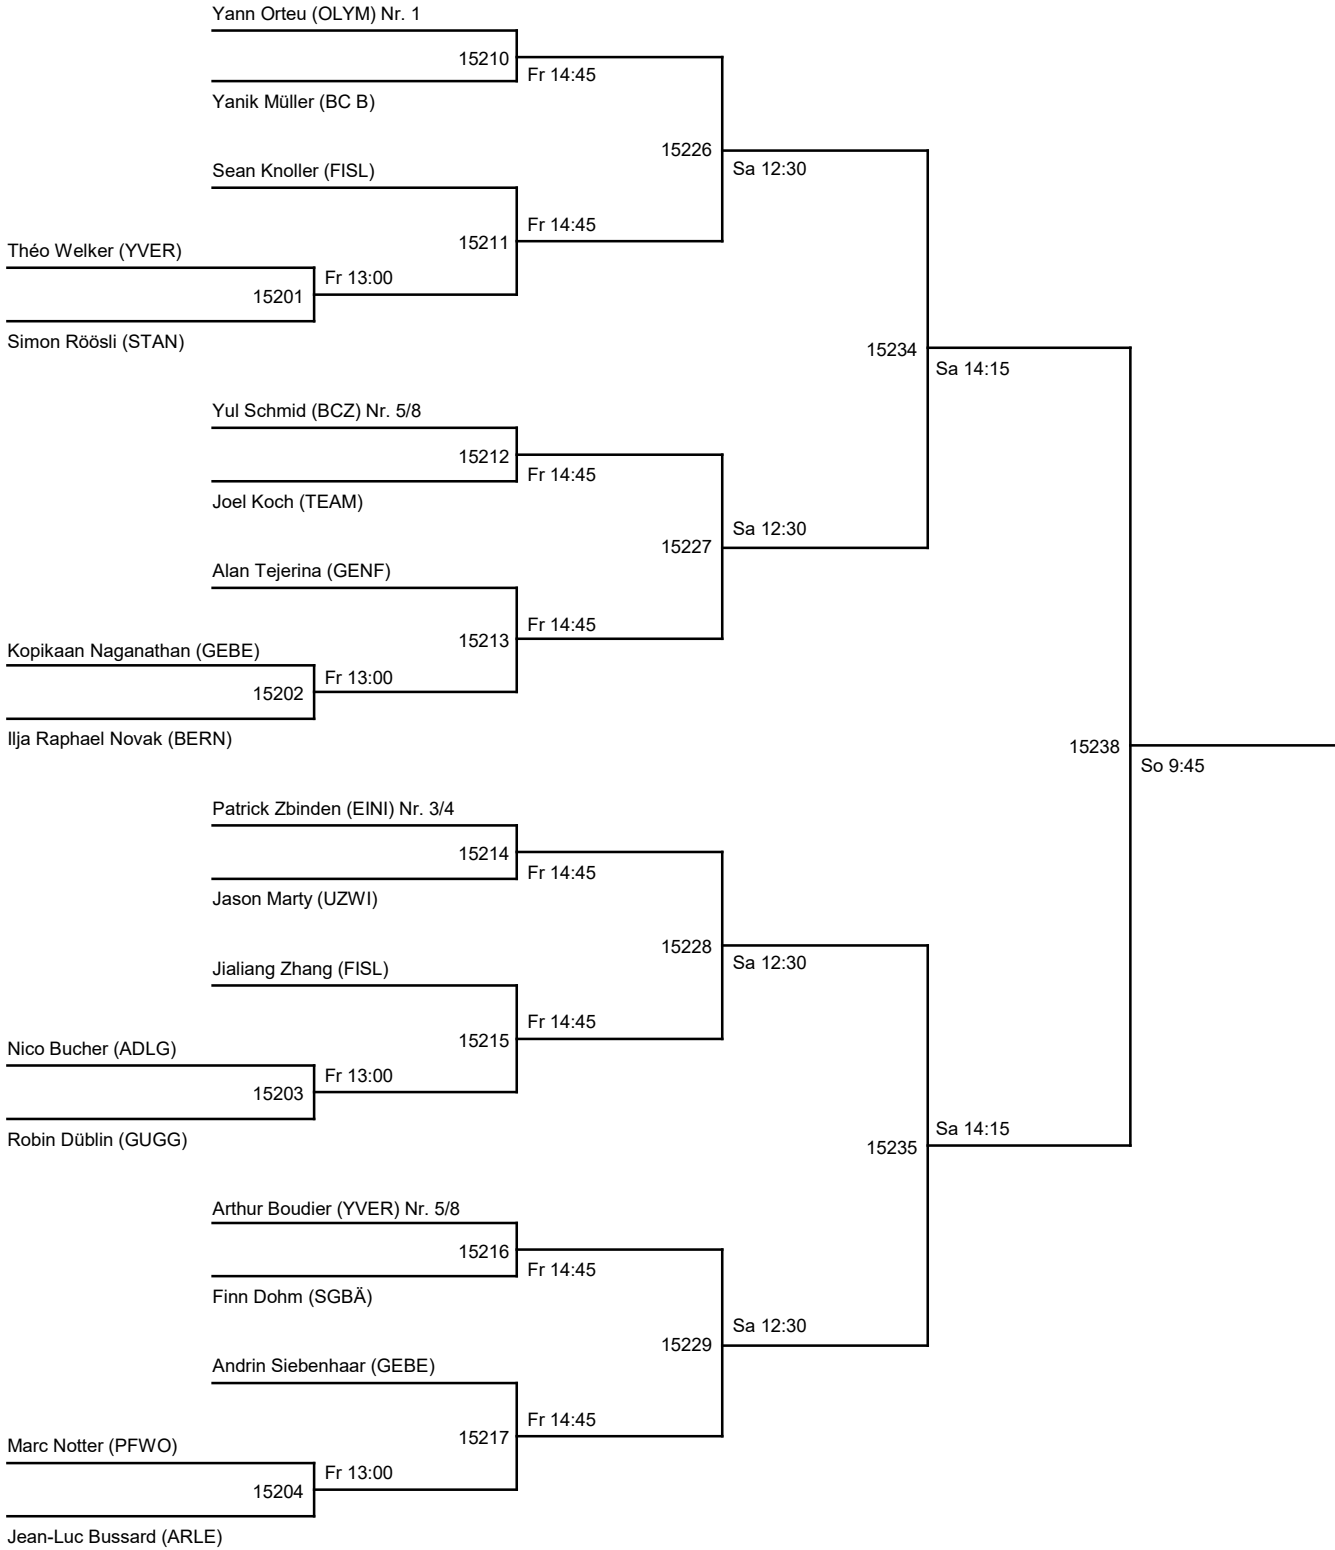

# Herren-Einzel U15 - Halbfinal