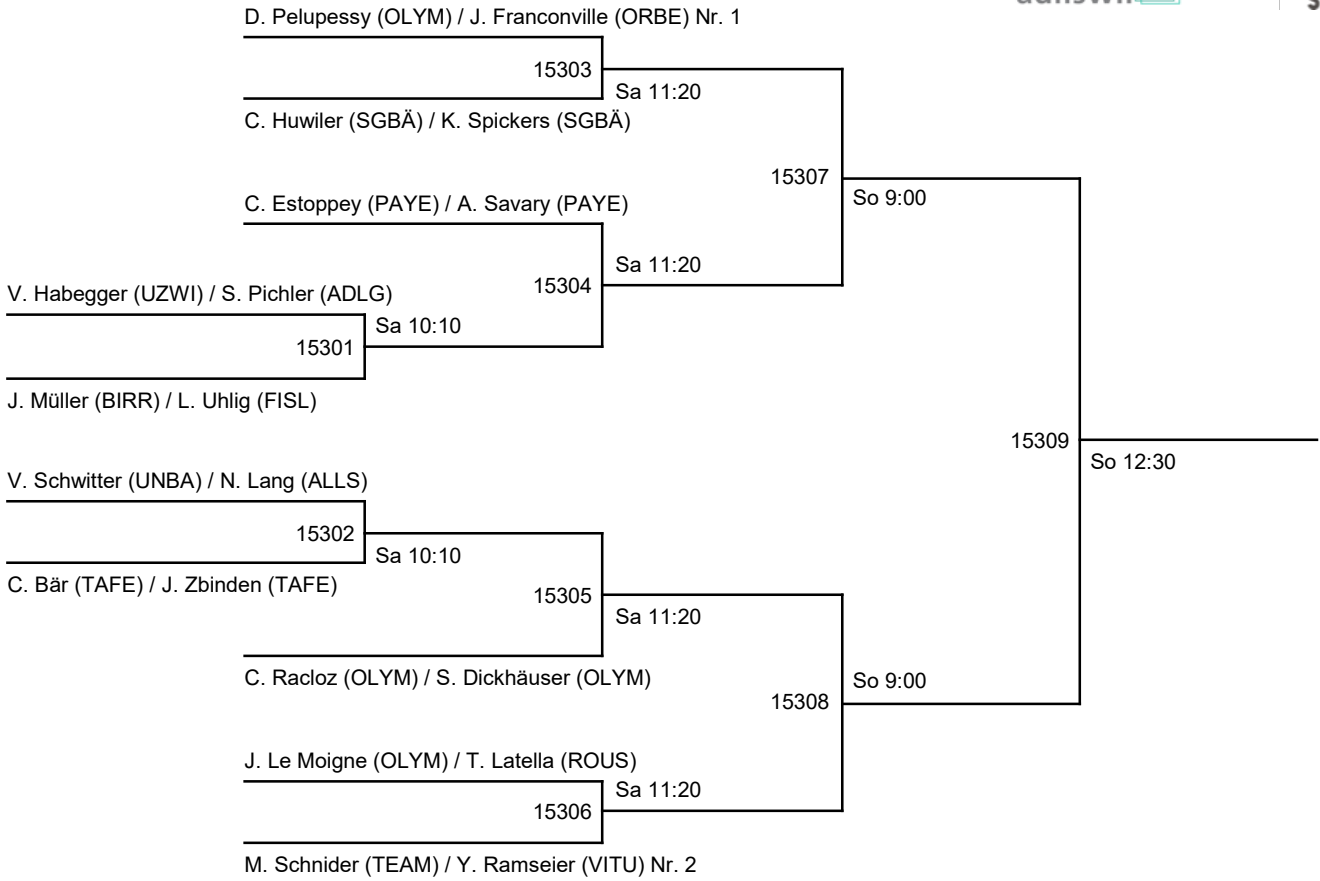

Damen-Doppel U15 - Final