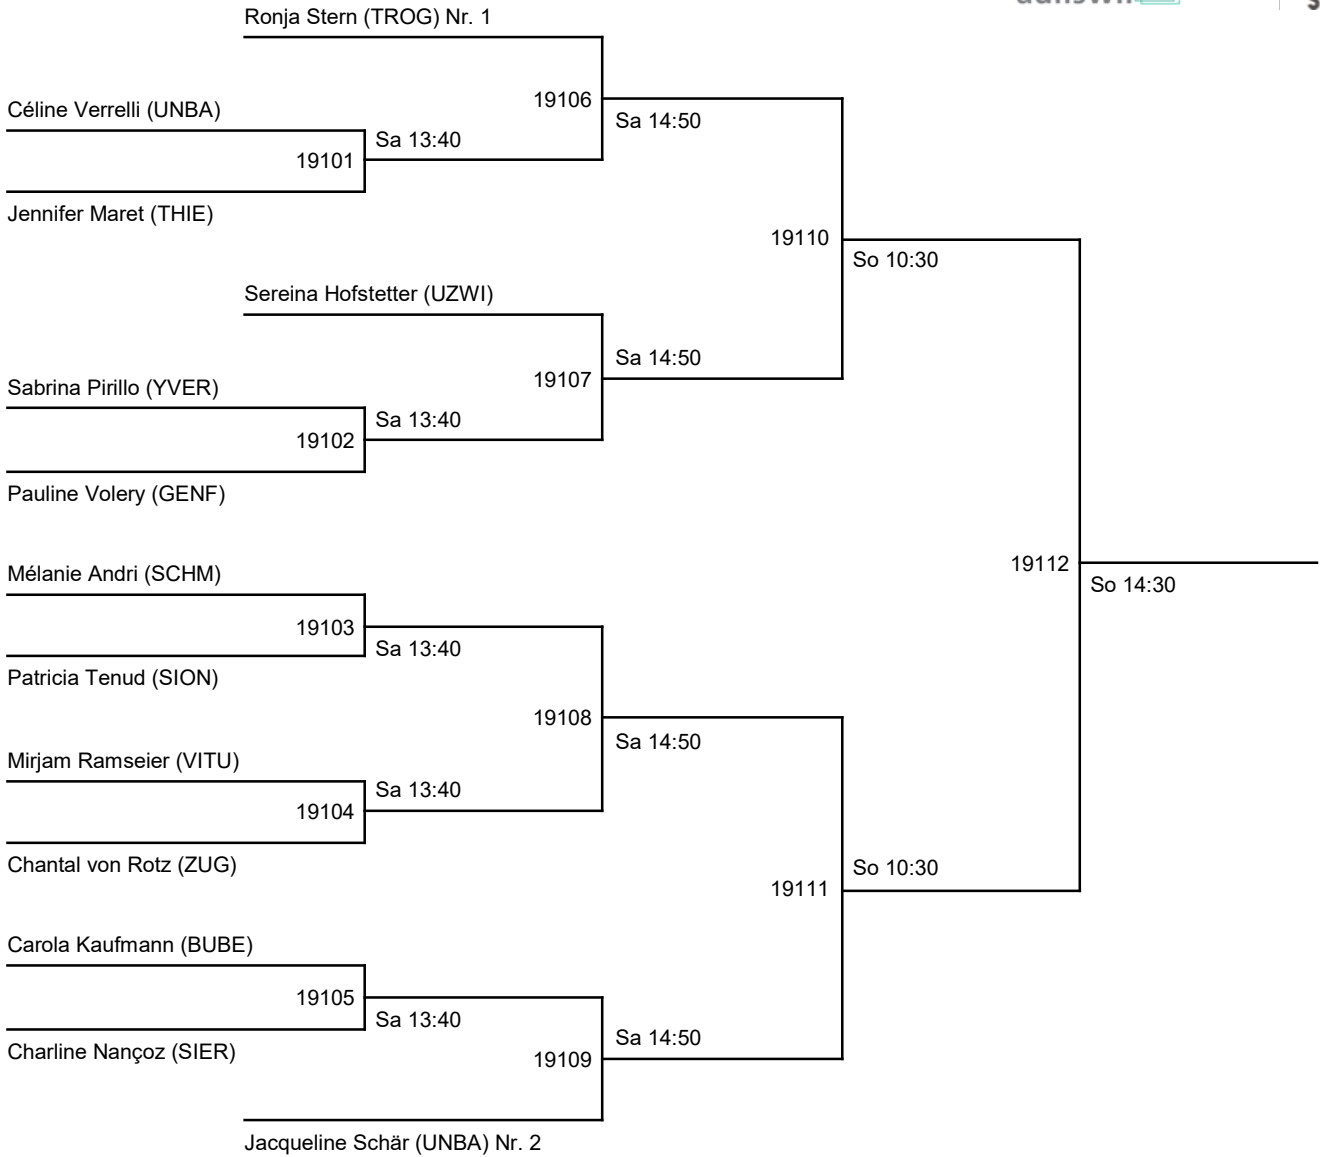

Damen-Einzel U19 - Final