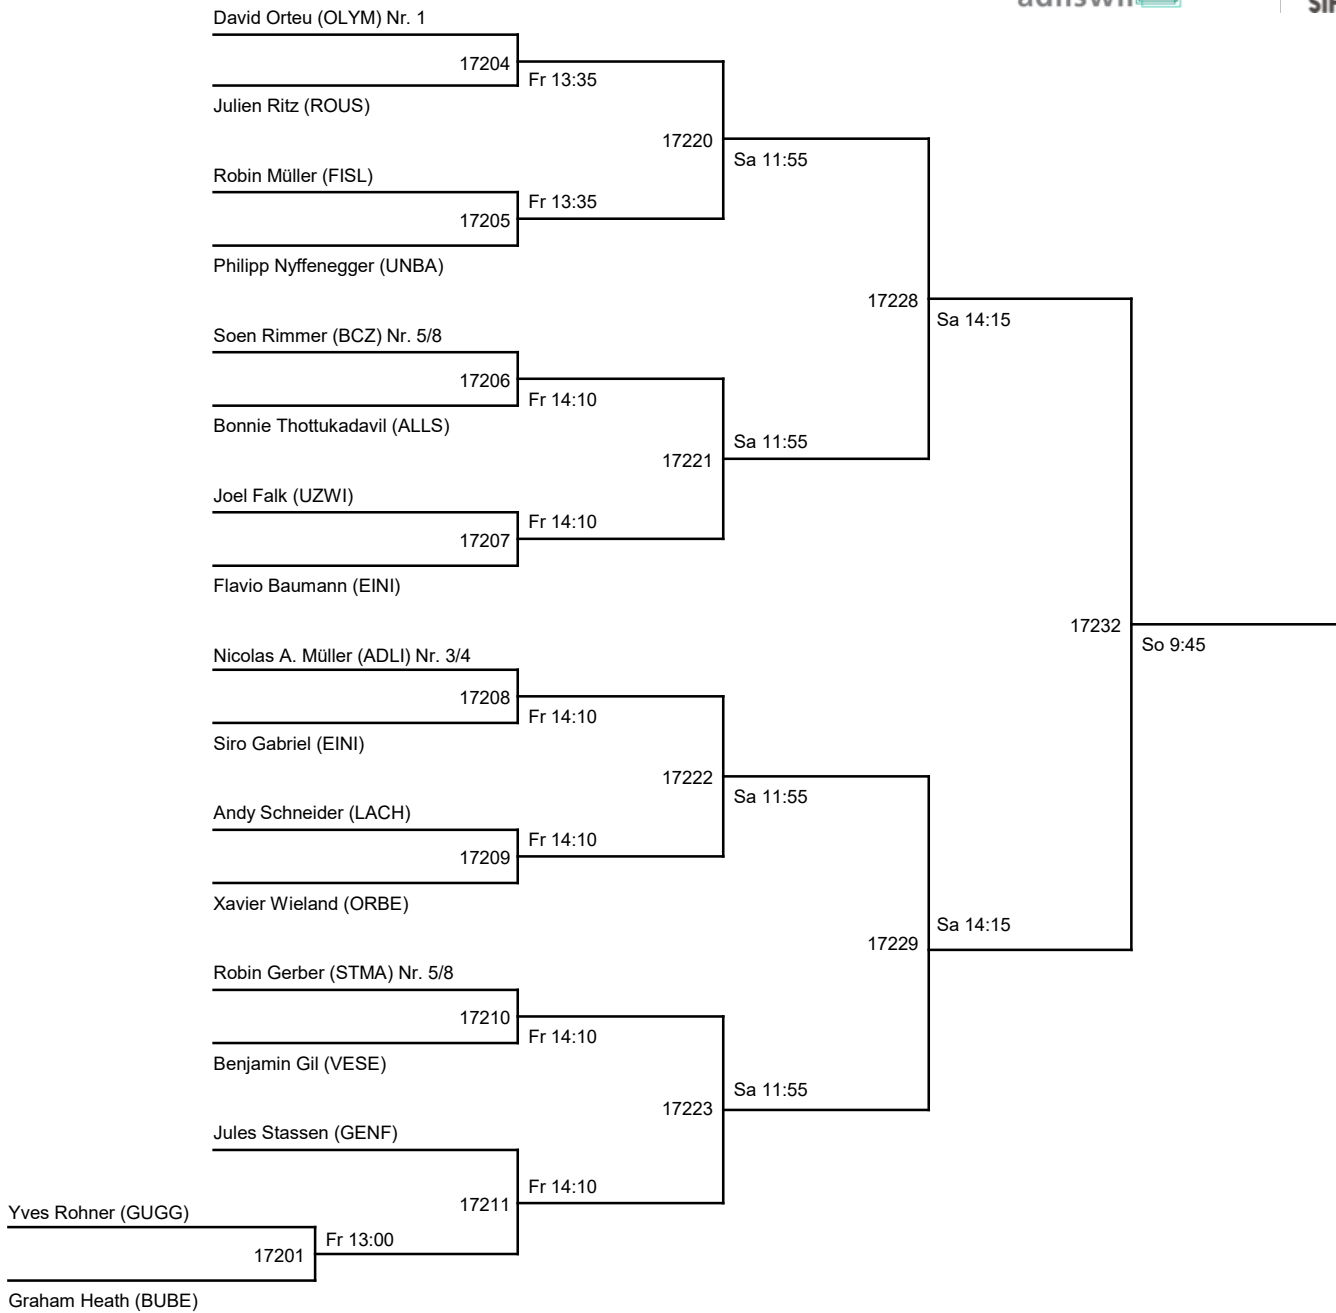

Herren-Einzel U17 - Halbfinal