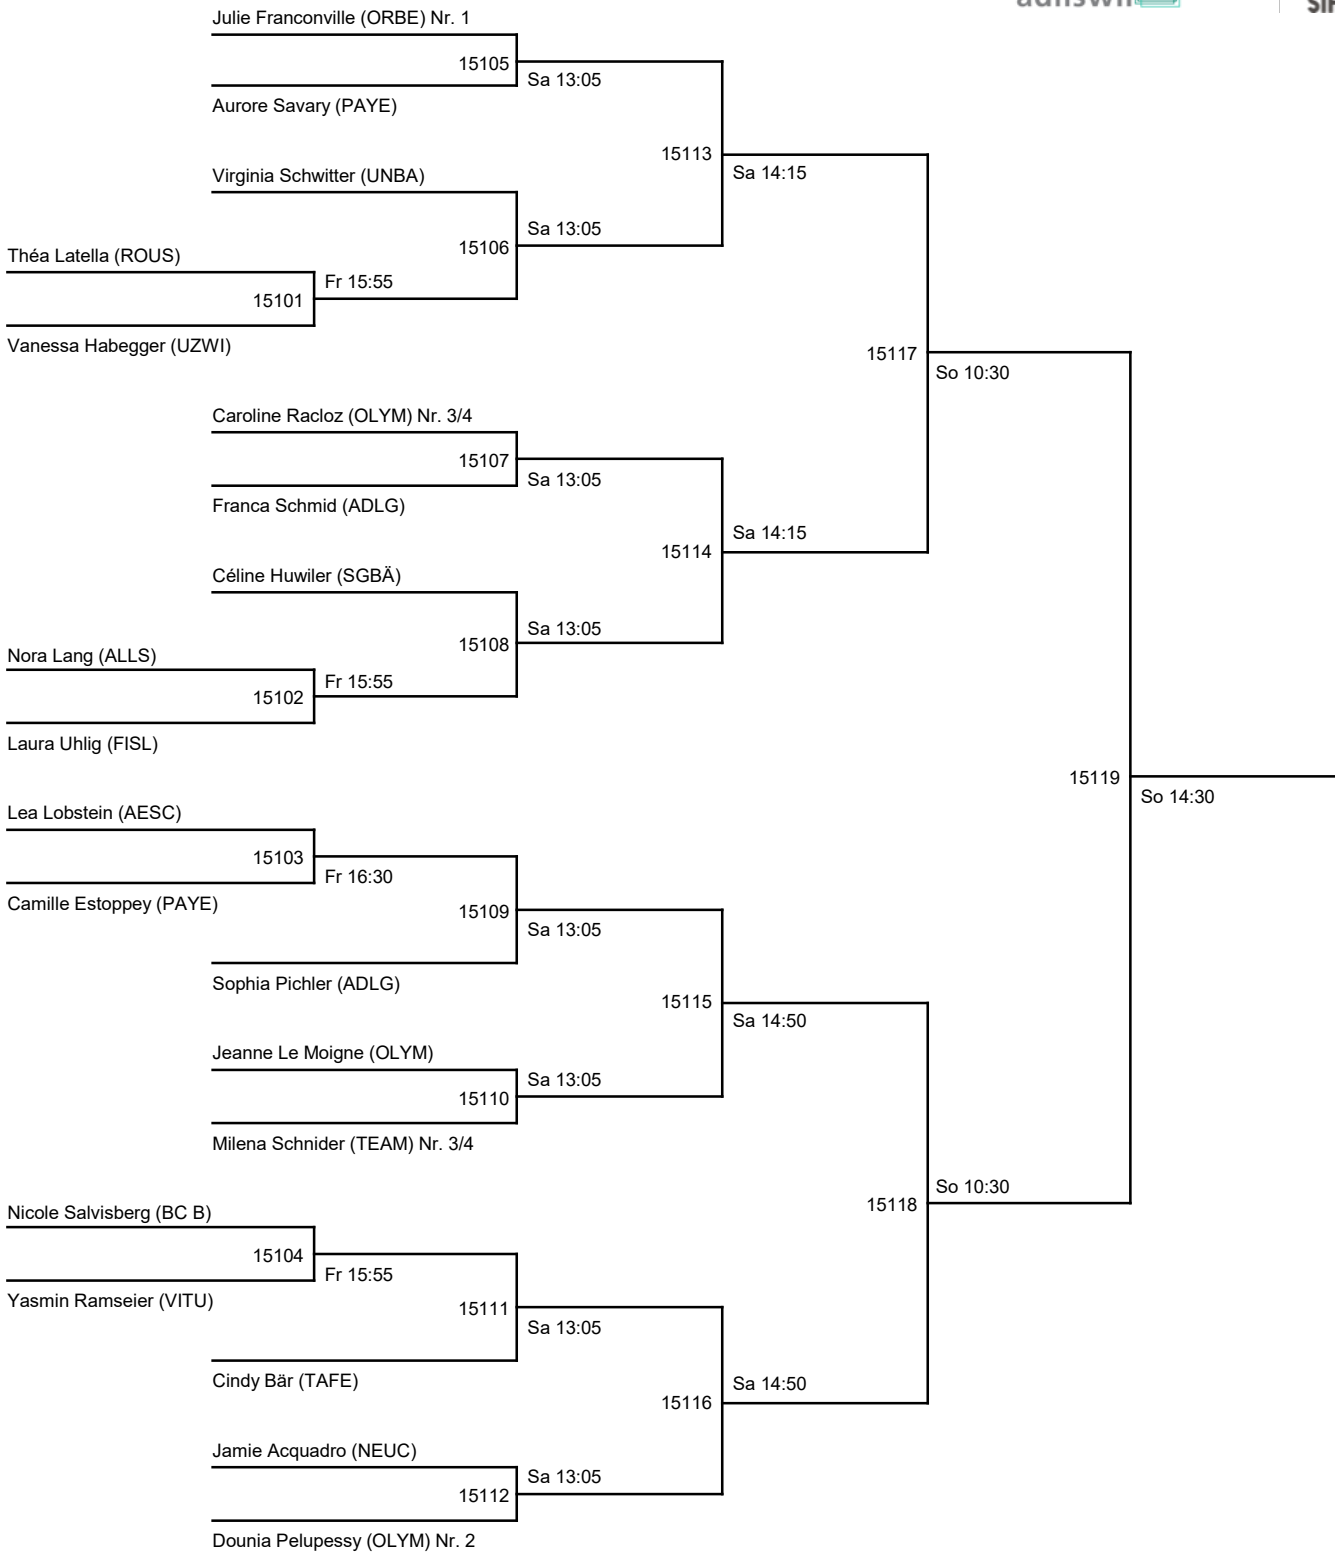

Damen-Einzel U15 - Final