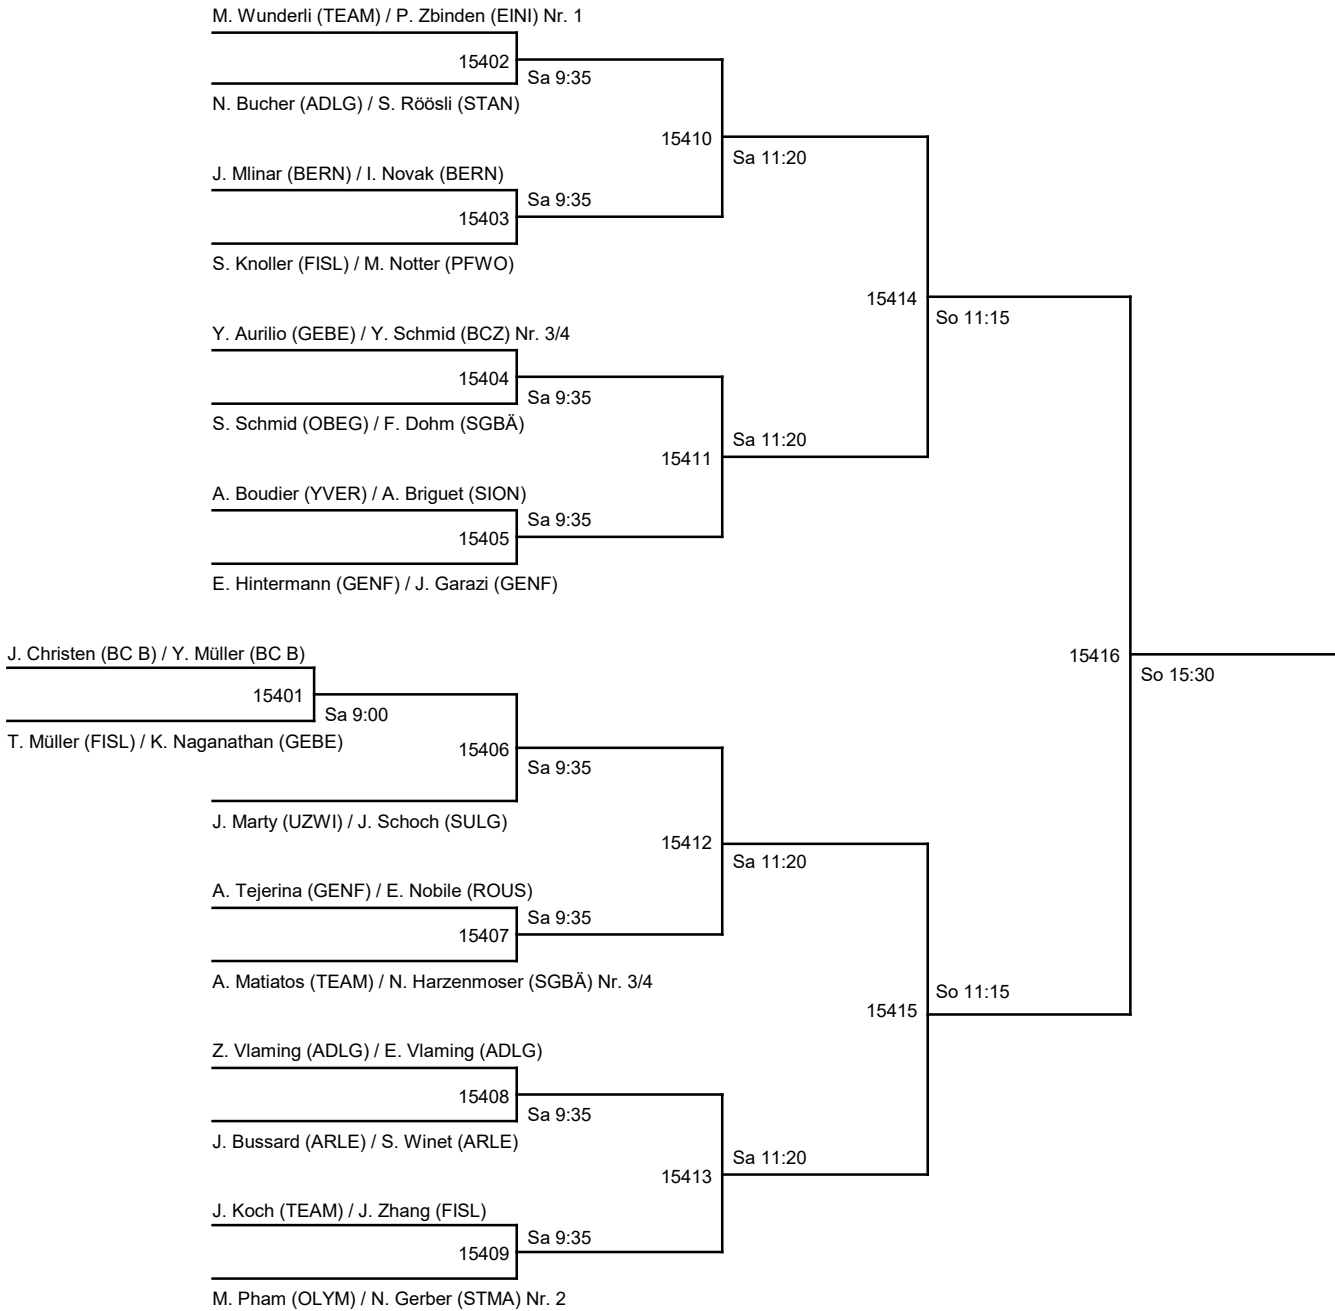

Herren-Doppel U15 - Final